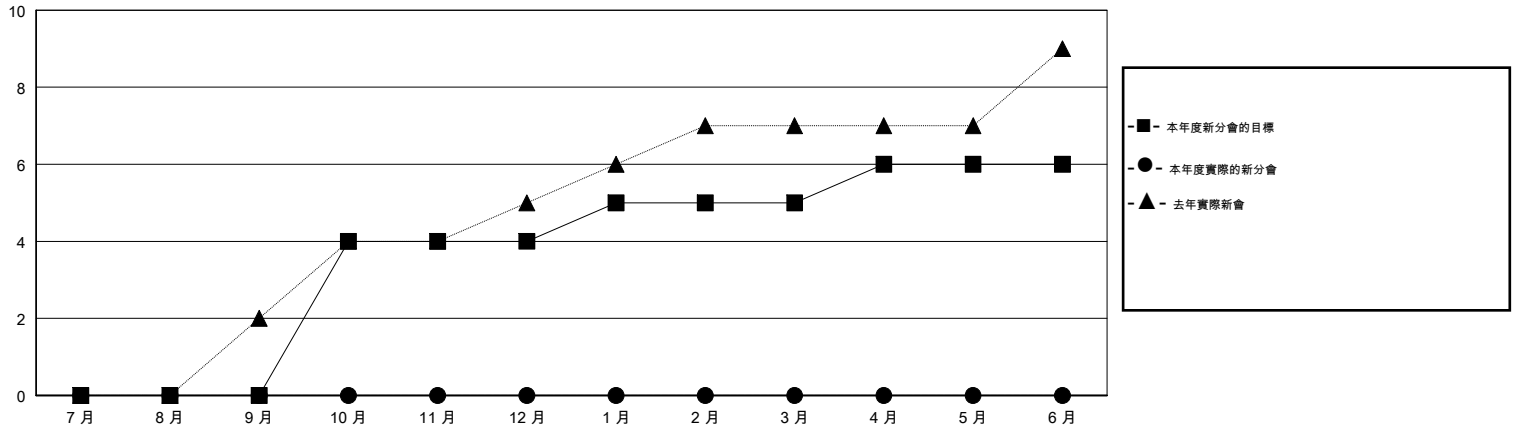

MONTHLY MEMBERSHIP PROGRESS REPORT

District 388

Results as of: 09/30/2017

GMT: ZIYU LIN

地點 CHINA

GMT憲章區

分會			
成果 2017-2018			
季	新分會目標	新會	會員流失的分會
7月/8月/9月	0	0	0
10月/11月/12月	4	0	0
1月/2月/3月	1	0	0
4月/5月/6月	1	0	0

位會員@每位須繳			
成果 2017-2018			
季	會員淨增長目標	實際會員增長數	實際退會會員 (包括轉會)
7月/8月/9月	180	282	405
10月/11月/12月	220	0	0
1月/2月/3月	60	0	0
4月/5月/6月	60	0	0

目標與實際新會累積

目標和實際會員累積

已取消的分會: 0	41 CLUBS OF 48 增添1位或以上的新會員	性別分佈 男 1,202 (63.53%) 女 690 (36.47%) 年度女性會員百分比目標: 38%
放棄的會員 過世 1 分會已取消 0 其他 404 總計 405	點擊這裡取得累計會員數據	總計家庭單位會員數 47 支付減半會費的家庭會員 24