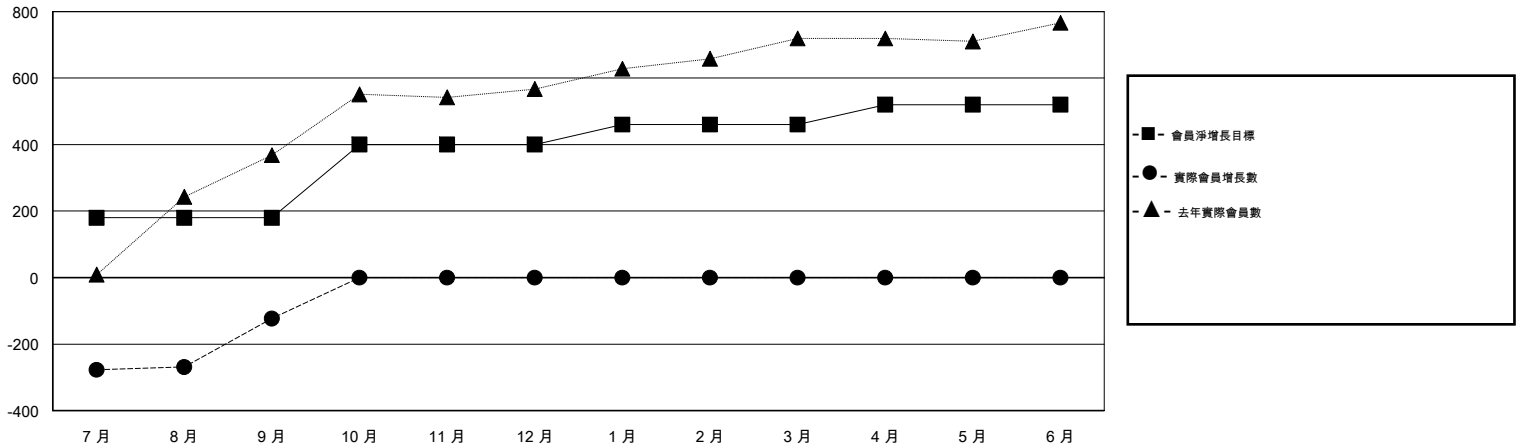

MONTHLY MEMBERSHIP PROGRESS REPORT

District 388

Results as of: 09/30/2017

GMT: ZIYU LIN

地點 CHINA

GMT憲章區

分會			
成果 2017-2018			
季	新分會目標	新會	會員流失的分會
7月/8月/9月	0	0	0
10月/11月/12月	4	0	0
1月/2月/3月	1	0	0
4月/5月/6月	1	0	0

位會員@每位須繳			
成果 2017-2018			
季	會員淨增長目標	實際會員增長數	實際退會會員 (包括轉會)
7月/8月/9月	180	282	405
10月/11月/12月	220	0	0
1月/2月/3月	60	0	0
4月/5月/6月	60	0	0

目標與實際新會累積

目標和實際會員累積

已取消的分會: 0	41 CLUBS OF 48 增添1位或以上的新會員	性別分佈 男 1,202 (63.53%) 女 690 (36.47%) 年度女性會員百分比目標: 38%
放棄的會員 過世 1 分會已取消 0 其他 404 總計 405	點擊這裡取得累計會員數據	總計家庭單位會員數 47 支付減半會費的家庭會員 24